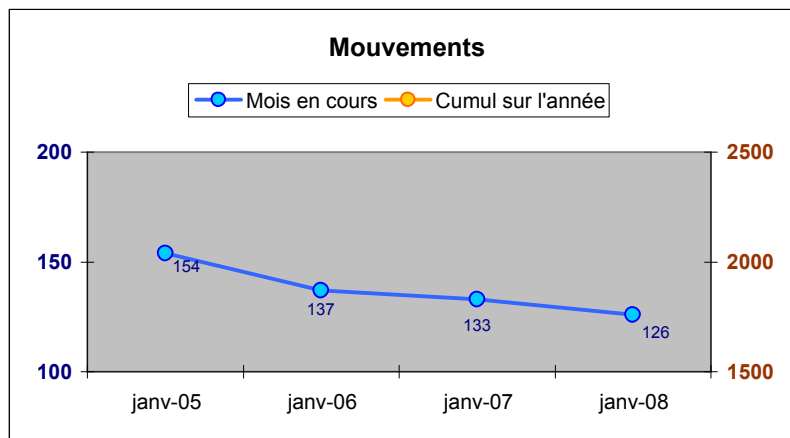

service de
l'aviation
civile de
Saint-Pierre
et Miquelon

circulation
aérienne

AERODROME DE SAINT-PIERRE-POINTE-BLANCHE

Mouvements janvier 2008 Vols Commerciaux

Dernier mois d'analyse	janv-05	janv-06	janv-07	janv-08
Mouvements du mois	154	137	133	126
Cumul mouvements	154	137	133	126
Passagers du mois	2164	1757	1729	1955
Cumul passagers	2164	1757	1729	1955
Fret du mois	5327	3953	4039	4645
Cumul fret	5327	3953	4039	4645