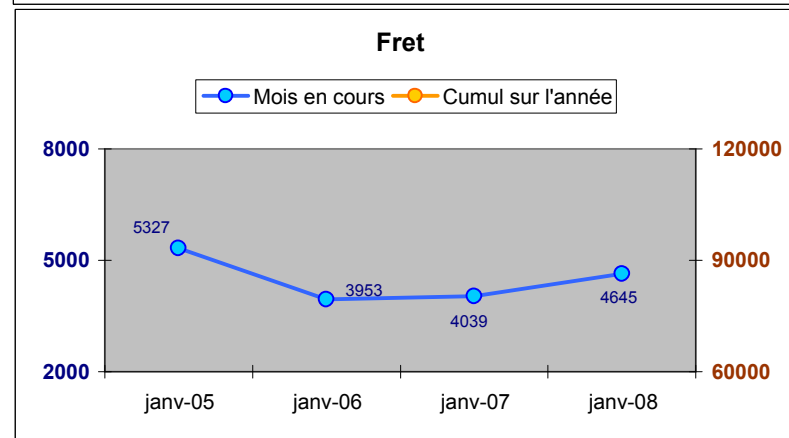

service de
l'aviation
civile de
Saint-Pierre
et Miquelon

circulation
aérienne

AERODROME DE SAINT-PIERRE-POINTE-BLANCHE

Mouvements janvier 2008 Vols Commerciaux

Dernier mois d'analyse	janv-05	janv-06	janv-07	janv-08
Mouvements du mois	154	137	133	126
Cumul mouvements	154	137	133	126
Passagers du mois	2164	1757	1729	1955
Cumul passagers	2164	1757	1729	1955
Fret du mois	5327	3953	4039	4645
Cumul fret	5327	3953	4039	4645