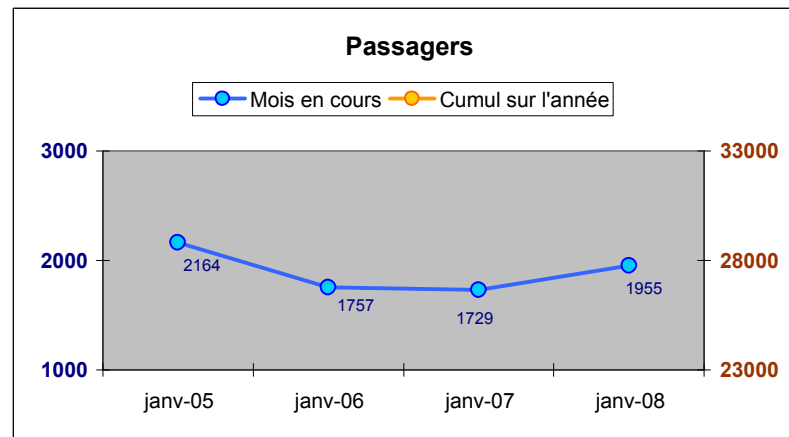

service de
l'aviation
civile de
Saint-Pierre
et Miquelon

circulation
aérienne

AERODROME DE SAINT-PIERRE-POINTE-BLANCHE

Mouvements janvier 2008 Vols Commerciaux

Dernier mois d'analyse	janv-05	janv-06	janv-07	janv-08
Mouvements du mois	154	137	133	126
Cumul mouvements	154	137	133	126
Passagers du mois	2164	1757	1729	1955
Cumul passagers	2164	1757	1729	1955
Fret du mois	5327	3953	4039	4645
Cumul fret	5327	3953	4039	4645